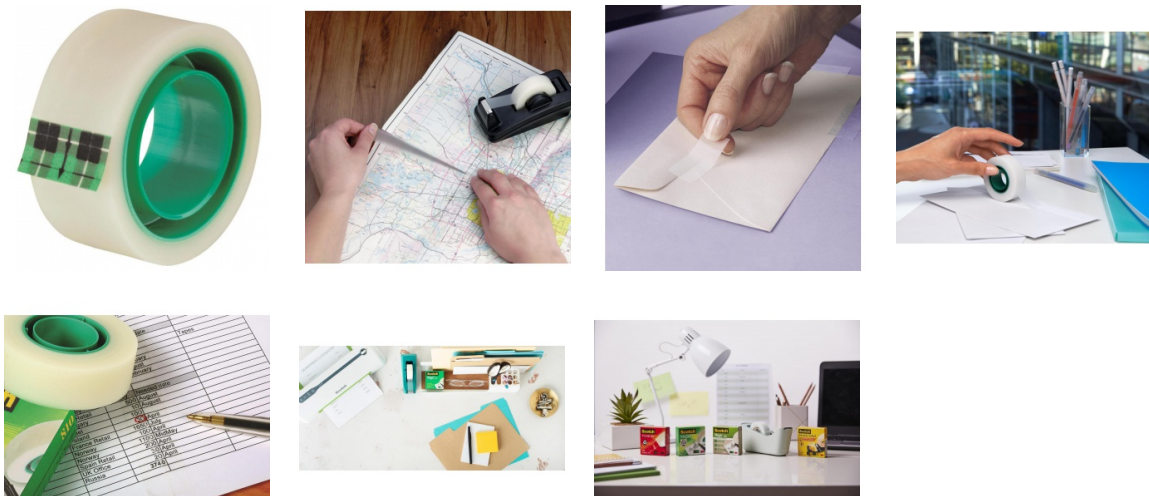

Karta katalogowa produktu str. 2

Taśma biurowa SCOTCH® Magic™ (8-1975R2), matowa, 19mm, 7,5m, 2szt.

Wspólny słownik zamówień

CPV	30192000-1 Wyroby biurowe

Jednostki logistyczne

Jednostka 1	12 sztuk

Pozostałe zdjęcia produktu

Serdecznie zapraszamy do współpracy
Eko biuro Zespół