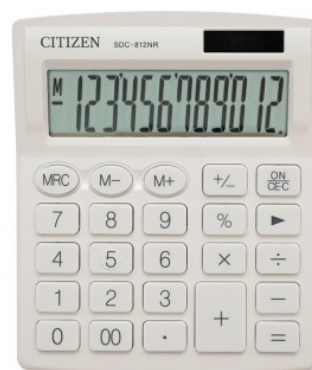

Karta katalogowa produktu:

Kalkulator biurowy CITIZEN SDC-812NRWHE, 12-cyfrowy, 127x105mm, biały

- Kalkulator z 12-cyfrowym wyświetlaczem
- Podwójny system zasilania (bateria słoneczna i baterie)
- Stały kąt nachylenia wyświetlacza
- Wymiar: 127x105mm
- Funkcja pierwiastka kwadratowego oraz obliczania procentów
- Wyposażony w klawisz zmiany znaku oraz podwójnego zera
- Wyłącza się automatycznie
- 2 lata gwarancji
- Kolor: biały

CITIZEN

Cena 52,35 PLN brutto

Podstawowe parametry produktu

Numer produktu w systemie	619329
Numer dostawcy	CI-SDC812NRWHE
Numer Celcen	13-02479-6
Kod kreskowy	4560196212619
Nazwa produktu	Kalkulator biurowy CITIZEN SDC-812NRWHE, 12-cyfrowy, 127x105mm, biały
Opis	kalkulator z 12-cyfrowym wyświetlaczem; podwójny system zasilania (bateria słoneczna i baterie); stały kąt nachylenia wyświetlacza; wymiar: 127x105mm; funkcja pierwiastka kwadratowego oraz obliczania procentów; wyposażony w klawisz zmiany znaku oraz podwójnego zera; wyłącza się automatycznie; 2 lata gwarancji; kolor: biały
Kategoria	Kalkulatory
Klasa	Premium
Marka	CITIZEN

Kolor

Kolor	Biały
-------	-------

Cecha

Produkt	Kalkulator biurowy
Typ	12-cyfrowy wyświetlacz
Materiał	Plastik
W ofercie od	2019-09

Wymiary

Rozmiar	12-cyfrowy
Wymiary (mm)	127x105

Certyfikaty

Nowy produkt w ofercie	Standard
Hit	Hit
Ilość lat gwarancji	2

Karta katalogowa produktu str. 2

Kalkulator biurowy CITIZEN SDC-812NRWHE, 12-cyfrowy, 127x105mm, biały

Wspólny słownik zamówień

CPV	30141200-1 Kalkulatory biurkowe
-----	---------------------------------