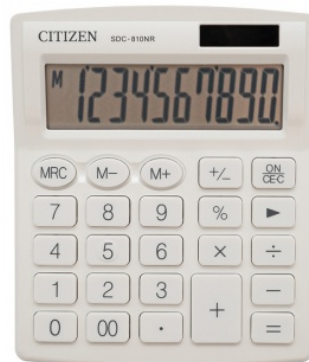

Karta katalogowa produktu:

Kalkulator biurowy CITIZEN SDC-810NRWHE, 10-cyfrowy, 127x105mm, biały

- Kalkulator z 10-cyfrowym wyświetlaczem
- Podwójny system zasilania (bateria słoneczna i baterie)
- Stały kąt nachylenia wyświetlacza
- Wymiar: 127x105mm
- Funkcja obliczania procentów
- Wyposażony w klawisz zmiany znaku oraz podwójnego zera
- Wyłącza się automatycznie
- 2 lata gwarancji
- Kolor: biały

CITIZEN

Cena 45,46 PLN brutto

Podstawowe parametry produktu

Numer produktu w systemie	619324
Numer dostawcy	CI-SDC810NRWHE
Numer Celcen	13-02474-6
Kod kreskowy	4560196212497
Nazwa produktu	Kalkulator biurowy CITIZEN SDC-810NRWHE, 10-cyfrowy, 127x105mm, biały
Opis	kalkulator z 10-cyfrowym wyświetlaczem; podwójny system zasilania (bateria słoneczna i baterie); stały kąt nachylenia wyświetlacza; wymiar: 127x105mm; funkcja obliczania procentów; wyposażony w klawisz zmiany znaku oraz podwójnego zera; wyłącza się automatycznie; 2 lata gwarancji; kolor: biały
Kategoria	Kalkulatory
Klasa	Premium
Marka	CITIZEN

Kolor

Kolor	Biały
-------	-------

Cecha

Produkt	Kalkulator biurowy
Typ	10-cyfrowy wyświetlacz
Materiał	Plastik
W ofercie od	2019-09

Wymiary

Rozmiar	10-cyfrowy
Wymiary (mm)	127x105

Certyfikaty

Nowy produkt w ofercie	Standard
Hit	Hit
Ilość lat gwarancji	2

Karta katalogowa produktu str. 2

Kalkulator biurowy CITIZEN SDC-810NRWHE, 10-cyfrowy, 127x105mm, biały

Wspólny słownik zamówień

CPV	30141200-1 Kalkulatory biurowe
-----	--------------------------------

Jednostki logistyczne