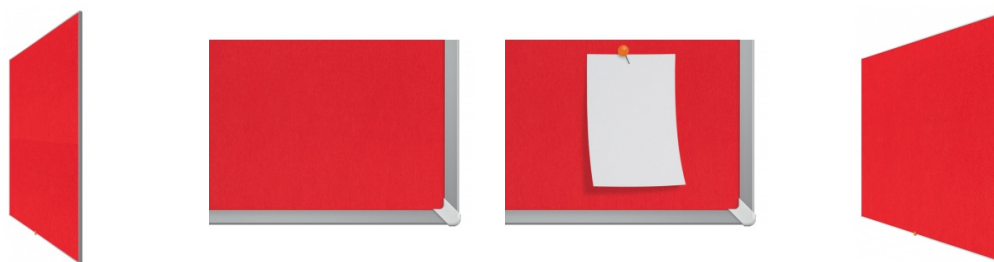

Karta katalogowa produktu str. 2

Tablica filcowa NOBO, 90x51cm, panoramiczna 40", czerwona

Hit	Hit
Ilość lat gwarancji	10

Wspólny słownik zamówień

CPV	30195000-2 Tablice

Pozostałe zdjęcia produktu

Serdecznie zapraszamy do współpracy
Eko biuro Zespół