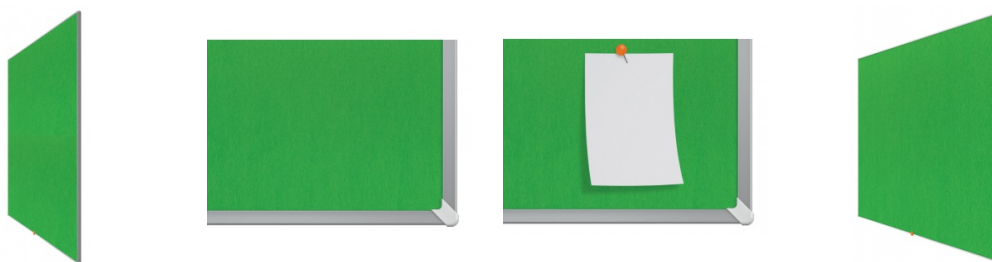

Karta katalogowa produktu:

Tablica filcowa NOBO, 90x51cm, panoramiczna 40", zielona

- Panoramiczny format zapewnia większą i łatwiej dostępną powierzchnię w porównaniu z tradycyjnymi tablicami, których górne i dolne części nie są używane
- Minimalistyczne, współczesne wzornictwo cienkiej, dyskretnej ramki pozwala na maksymalizację powierzchni użytkowej tablicy
- System InvisaMount™ sprawia, że instalacja jest łatwa, a mocowania są starannie ukryte z tyłu tablicy
- Najwyższej jakości filcowa powierzchnia dostępna w żywych kolorach odpowiednich do każdego miejsca pracy.
- Rozmiar: 40"
- Wymiary: 90x51cm
- Gwarancja: 10 lat
- Kolor: zielony

Cena 177,60 PLN brutto

Podstawowe parametry produktu

Numer produktu w systemie	618541
Numer dostawcy	ACN1905315
Numer Celcen	20-01641-29
Kod kreskowy	5028252523004
Nazwa produktu	Tablica filcowa NOBO, 90x51cm, panoramiczna 40", zielona
Opis	panoramiczny format zapewnia większą i łatwiej dostępną powierzchnię w porównaniu z tradycyjnymi tablicami, których górne i dolne części nie są używane; minimalistyczne, współczesne wzornictwo cienkiej, dyskretnej ramki pozwala na maksymalizację powierzchni użytkowej tablicy; system InvisaMount™ sprawia, że instalacja jest łatwa, a mocowania są starannie ukryte z tyłu tablicy; najwyższej jakości filcowa powierzchnia dostępna w żywych kolorach odpowiednich do każdego miejsca pracy.; rozmiar: 40"; wymiary: 90x51cm; gwarancja: 10 lat; kolor: zielony
Kategoria	Tablice filcowe
Klasa	Premium
Marka	NOBO

Kolor

Kolor	Zielony
-------	---------

Cecha

Produkt	Tablica filc
Typ	Filcowa
Rodzaj	Panoramiczna
Materiał	Filc/aluminium
W ofercie od	2019-04

Wymiary

Wymiary (mm)	90x51
--------------	-------

Certyfikaty

Nowy produkt w ofercie	Standard
------------------------	----------

Karta katalogowa produktu str. 2

Tablica filcowa NOBO, 90x51cm, panoramiczna 40", zielona

Hit	Hit
Ilość lat gwarancji	10

Wspólny słownik zamówień

CPV	30195000-2 Tablice
-----	--------------------

Pozostałe zdjęcia produktu