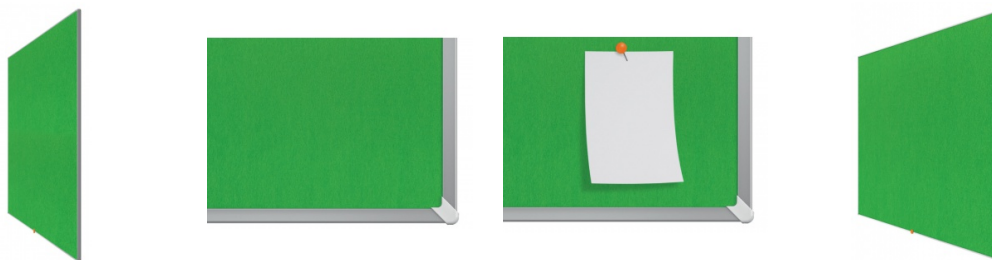

Karta katalogowa produktu str. 2

Tablica filcowa NOBO, 90x51cm, panoramiczna 40", zielona

Hit	Hit
Ilość lat gwarancji	10

Wspólny słownik zamówień

CPV	30195000-2 Tablice

Pozostałe zdjęcia produktu

Serdecznie zapraszamy do współpracy
Eko biuro Zespół