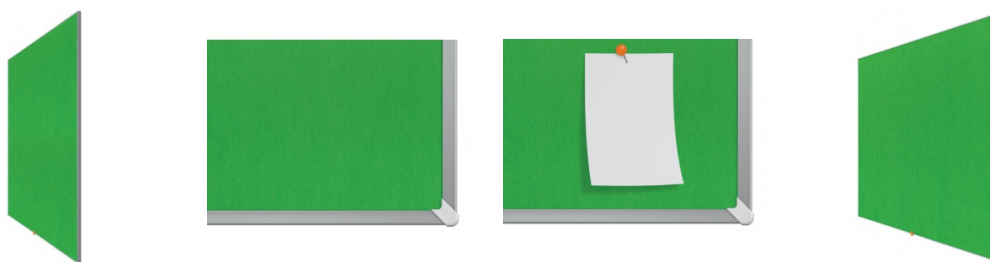

Karta katalogowa produktu:

Tablica filcowa NOBO, 72x41cm, panoramiczna 32", zielona

- Panoramiczny format zapewnia większą i łatwiej dostępną powierzchnię w porównaniu z tradycyjnymi tablicami, których górne i dolne części nie są używane
- Minimalistyczne, współczesne wzornictwo cienkiej, dyskretnej ramki pozwala na maksymalizację powierzchni użytkowej tablicy
- System InvisaMount™ sprawia, że instalacja jest łatwa, a mocowania są starannie ukryte z tyłu tablicy
- Najwyższej jakości filcowa powierzchnia dostępna w żywych kolorach odpowiednich do każdego miejsca pracy.
- Rozmiar: 32"
- Wymiary: 72x41cm
- Gwarancja: 10 lat
- Kolor: zielony

Cena 155,63 PLN brutto

Podstawowe parametry produktu

Numer produktu w systemie	618538
Numer dostawcy	ACN1905314
Numer Celcen	20-01638-29
Kod kreskowy	5028252522991
Nazwa produktu	Tablica filcowa NOBO, 72x41cm, panoramiczna 32", zielona
Opis	panoramiczny format zapewnia większą i łatwiej dostępną powierzchnię w porównaniu z tradycyjnymi tablicami, których górne i dolne części nie są używane; minimalistyczne, współczesne wzornictwo cienkiej, dyskretnej ramki pozwala na maksymalizację powierzchni użytkowej tablicy; system InvisaMount™ sprawia, że instalacja jest łatwa, a mocowania są starannie ukryte z tyłu tablicy; najwyższej jakości filcowa powierzchnia dostępna w żywych kolorach odpowiednich do każdego miejsca pracy.; rozmiar: 32"; wymiary: 72x41cm; gwarancja: 10 lat; kolor: zielony
Kategoria	Tablice filcowe
Klasa	Premium
Marka	NOBO

Kolor

Kolor	Zielony
-------	---------

Cecha

Produkt	Tablica filc
Typ	Filcowa
Rodzaj	Panoramiczna
Materiał	Filc/aluminium
W ofercie od	2019-04

Wymiary

Wymiary (mm)	72x41
--------------	-------

Certyfikaty

Nowy produkt w ofercie	Standard
------------------------	----------

Karta katalogowa produktu str. 2

Tablica filcowa NOBO, 72x41cm, panoramiczna 32", zielona

Hit	Hit
Ilość lat gwarancji	10

Wspólny słownik zamówień

CPV	30195000-2 Tablice
-----	--------------------

Pozostałe zdjęcia produktu