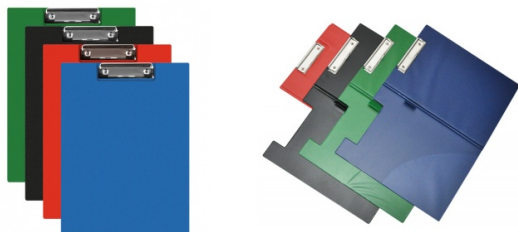

Karta katalogowa produktu str. 2

Clipboard Q-CONNECT teczka, PVC, A4 czarny

Wymiary (mm)	230x350

Ilość

Ilość kartek	50

Certyfikaty

Nowy produkt w ofercie	Standard
Hit	Standard

Wspólny słownik zamówień

CPV	30191130-4 Podkładki z klipsem

Jednostki logistyczne

Jednostka 1	12 sztuk
Jednostka 2	72 sztuk
Jednostka 3	1152 sztuk

Pozostałe zdjęcia produktu

Serdecznie zapraszamy do współpracy
Eko biuro Zespół