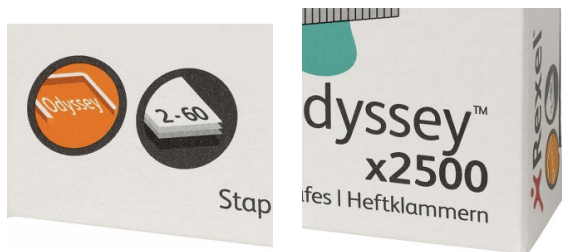

Karta katalogowa produktu str. 2

Zszywki REXEL Odyssey, 9mm, 2500szt., wysokowydajne, srebrne

Nowy produkt w ofercie	Standard
Hit	Standard

Wspólny słownik zamówień

CPV	30197100-7 Zszywki, gwoźdźniki z szerokim łebkiem, pinezki kreślarskie

Jednostki logistyczne

Jednostka 1	10 sztuk
Jednostka 2	40 sztuk

Pozostałe zdjęcia produktu

Serdecznie zapraszamy do współpracy

Eko biuro Zespół