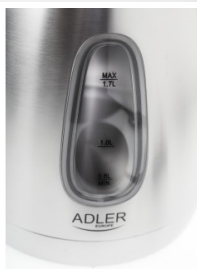

Karta katalogowa produktu str. 2

Czajnik elektryczny ADLER AD 1223, 1, 7L, metalowy, srebrny

Wspólny słownik zamówień

CPV	39711300-2 Elektryczny sprzęt gospodarstwa domowego

Jednostki logistyczne

Jednostka 1	8 sztuk

Pozostałe zdjęcia produktu

Serdecznie zapraszamy do współpracy
Eko biuro Zespół