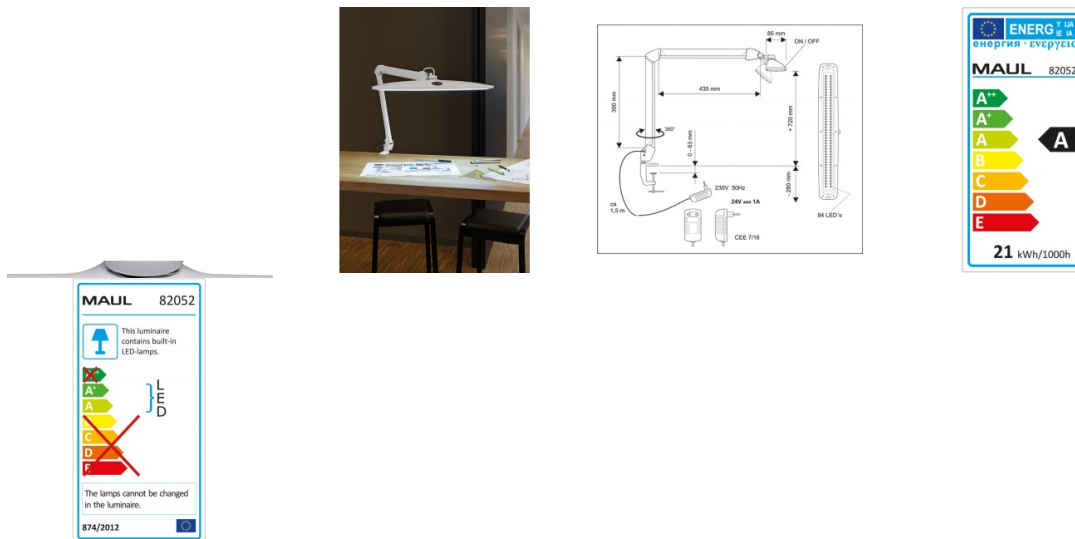

Karta katalogowa produktu str. 3

Lampka LED na biurko MAULwork, 21W, ze ściemniaczem, mocowana zaciskiem, biała

Serdecznie zapraszamy do współpracy
Eko biuro Zespół