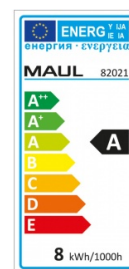

Karta katalogowa produktu str. 2

Lampka LED na biurko MAULspace, 8W, ze ściemniaczem, srebrna

Cykl życia (h)	20 000
Natężenie światła LUX	2080
Natężenie światła LUMEN	440

Wymiary

Wysokość (mm)	460

Certyfikaty

Nowy produkt w ofercie	Standard
Hit	Standard
Ilość lat gwarancji	2

Wspólny słownik zamówień

CPV	31521100-5

Jednostki logistyczne

Jednostka 1	4 sztuk
Jednostka 2	16 sztuk

Pozostałe zdjęcia produktu

Serdecznie zapraszamy do współpracy
Eko biuro Zespół