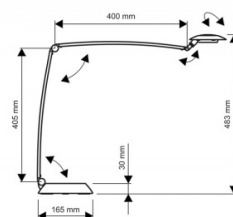

Karta katalogowa produktu str. 2

Lampka LED na biurko MAULspace, 8W, ze ściemniaczem, srebrna

Cykl życia (h)	20 000
Natężenie światła LUX	2080
Natężenie światła LUMEN	440

Wymiary

Wysokość (mm)	460

Certyfikaty

Nowy produkt w ofercie	Standard
Hit	Standard
Ilość lat gwarancji	2

Wspólny słownik zamówień

CPV	31521100-5

Jednostki logistyczne

Jednostka 1	4 sztuk
Jednostka 2	16 sztuk

Pozostałe zdjęcia produktu

Serdecznie zapraszamy do współpracy
Eko biuro Zespół