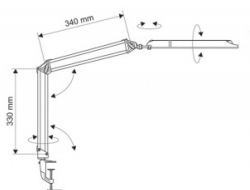

Karta katalogowa produktu str. 2

Lampka energooszczędna na biurko MAULatlantic, 11W, mocowana zaciskiem, biała

Materiał	Metal/plastik
Natężenie światła LUMEN	840
W ofercie od	2016-10
Klasa energetyczna	A
Cykl życia (h)	8 000
Natężenie światła LUX	1700

Wymiary

Wysokość (mm)	420

Certyfikaty

Nowy produkt w ofercie	Standard
Hit	Standard
Ilość lat gwarancji	2
Certyfikaty, normy, patenty	Intertek GS

Wspólny słownik zamówień

CPV	31521100-5

Jednostki logistyczne

Jednostka 1	6 sztuk

Pozostałe zdjęcia produktu

Serdecznie zapraszamy do współpracy
Eko biuro Zespół