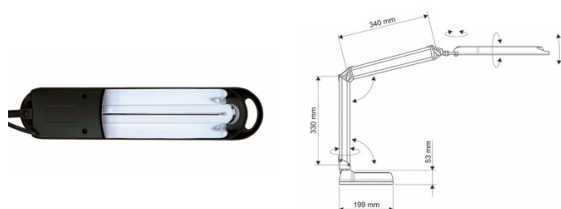

Karta katalogowa produktu str. 2

Lampka energooszczędna na biurko MAULatlantic, 11W, czarny

Klasa energetyczna	A
Cykl życia (h)	8 000
Natężenie światła LUX	1700
Natężenie światła LUMEN	840

Wymiary

Wysokość (mm)	450

Certyfikaty

Nowy produkt w ofercie	Standard
Hit	Standard
Ilość lat gwarancji	2
Certyfikaty, normy, patenty	Intertek GS

Wspólny słownik zamówień

CPV	31521100-5

Jednostki logistyczne

Jednostka 1	3 sztuk

Pozostałe zdjęcia produktu

Serdecznie zapraszamy do współpracy
Eko biuro Zespół