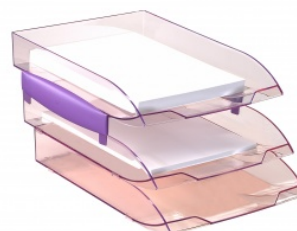

## Dystansery do szufladek Cep ICE 238x61x22/2szt. jasnoróżowe

- Mocna i stabilna - wykonana z odpornego na pęknięcia polistyrenu
- Współczesna, elegancka linia z błyszczącymi wykończeniami
- Zapewnia łatwy dostęp do dokumentów
- Miejsce na umieszczenie etykiet
- 4 miękkie podkładki na spodzie zabezpieczają szuflady przed ślizganiem i jednocześnie chronią blat biurka przed zarysowaniem
- Wymiary: 370x270x61mm
- Dystansery:
  - Praktyczne - zwiększają pojemność pojedynczej półki o ok. 3cm
  - łatwe i szybkie w montażu
  - Wymiary: 238x61x22mm

### Podstawowe parametry produktu

Numer produktu w systemie	3696
Numer dostawcy	C140IC-16
Numer Celcen	18-00249-16
Kod kreskowy	3462151406006
Nazwa produktu	Dystansery do szufladek Cep ICE 238x61x22/2szt. jasnoróżowe
Opis	mocna i stabilna - wykonana z odpornego na pęknięcia polistyrenu; współczesna, elegancka linia z błyszczącymi wykończeniami; zapewnia łatwy dostęp do dokumentów; miejsce na umieszczenie etykiet; 4 miękkie podkładki na spodzie zabezpieczają szuflady przed ślizganiem i jednocześnie chronią blat biurka przed zarysowaniem; wymiary: 370x270x61mm; dystansery;; praktyczne - zwiększają pojemność pojedynczej półki o ok. 3cm; łatwe i szybkie w montażu; wymiary: 238x61x22mm
Kategoria	Szufladki na biurko
Marka	CEP