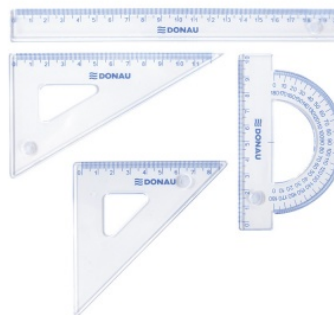

Karta katalogowa produktu:

Zestaw geometryczny DONAU, mały, zawieszka, transparentny

- Zestaw geometryczny przydatny dla każdego ucznia
- Wytrzymały, odporny na odkształcenia
- Podziałka zgodna z normami
- Zestaw mały: linijka 20cm, kątomierz, ekierka 10,5cm i ekierka 15cm
- Kolor transparentny

Cena 5,60 PLN brutto

Podstawowe parametry produktu

Numer produktu w systemie	3599
Numer dostawcy	7081904PL-00
Numer Celcen	18-00135-0
Kod kreskowy	5901498051541
Nazwa produktu	Zestaw geometryczny DONAU, mały, zawieszka, transparentny
Opis	zestaw geometryczny przydatny dla każdego ucznia; wytrzymały, odporny na odkształcenia; podziałka zgodna z normami; zestaw mały: linijka 20cm, kątomierz, ekierka 10,5cm i ekierka 15cm; kolor transparentny
Kategoria	Linijki, ekierki, kątomierze
Klasa	Standard
Marka	DONAU

Kolor

Kolor	Transparentny
-------	---------------

Cecha

Produkt	Zestaw geometryczny
Typ	Mały
Materiał	Polistyrol
W ofercie od	2013-01

Wymiary

Rozmiar	20cm, 10,5cm, 15cm
---------	--------------------

Certyfikaty

Nowy produkt w ofercie	Standard
Hit	Standard

Wspólny słownik zamówień

CPV	30194310-1 Kompletu lub zestawy kreślarskie
-----	---

Karta katalogowa produktu str. 2

Zestaw geometryczny DONAU, mały, zawieszka, transparentny