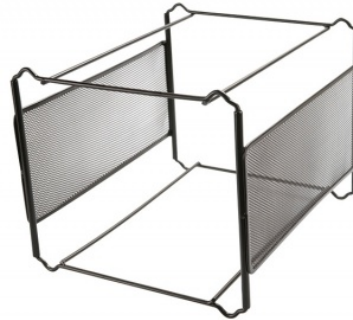

Karta katalogowa produktu:

Mini archiwum Q-CONNECT Office Set, metalowy, czarne

- Kartoteka/mini archiwum wykonane z metalowej siateczki powlekanej lakierem
- Wymiary: 335x250x285mm
- Kompatybilny z teczkami zawieszkowymi DONAU 7410905, 7420905, 7430001PL
- Szerokość szyny do zawieszania teczek 18,5 cm (pojemność ok. 10-30 teczek zawieszkowych w zależności od wypełnienia teczek)
- Kolor: czarny

Cena 43,58 PLN brutto

Podstawowe parametry produktu

Numer produktu w systemie	357338
Numer dostawcy	KF00833
Numer Celcen	21-02157-15
Kod kreskowy	5705831008335
Nazwa produktu	Mini archiwum Q-CONNECT Office Set, metalowy, czarne
Opis	kartoteka/mini archiwum wykonane z metalowej siateczki powlekanej lakierem; wymiary: 335x250x285mm; kompatybilny z teczkami zawieszkowymi DONAU 7410905, 7420905, 7430001PL; szerokość szyny do zawieszania teczek 18,5 cm (pojemność ok. 10-30 teczek zawieszkowych w zależności od wypełnienia teczek); kolor: czarny
Kategoria	Pojemniki na dokumenty i czasopisma
Klasa	Standard
Marka	Q-CONNECT

Kolor

Kolor	Czarny
-------	--------

Cecha

PBS Club	PBS Club 2024
Produkt	Miniarchiwum
Typ	Mini
Rodzaj	Na teczki
Materiał	Metal
W ofercie od	2016-07

Wymiary

Wymiary (mm)	335x250x285
--------------	-------------