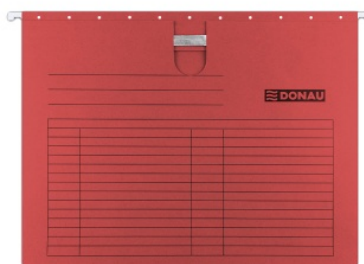

Karta katalogowa produktu:

Teczka zawieszkowa DONAU z wąsem, A4, 230gsm, czerwona

- Wykonany z kartonu o gramaturze 230gsm
- Posiada Zielony Punkt (Der Grüne Punkt) - udział w systemie recyklingu i odzysku odpadów wynikający z przepisów prawa polskiego i UE
- Uchwyt zawieszkowy z metalu gwarantującego dłuższe wykorzystanie produktu
- Wyposażona w wysokiej jakości wąż ułatwiający archiwizowanie dokumentów
- W komplecie ruchoma zakładka indeksowa oraz kartoniki do opisów
- Specjalne wycięcie na palec ułatwiające przeglądanie dokumentów
- Wymiar teczki: 320x240 mm, mieści dokumenty w formacie A4
- Kolor czerwony

Cena 5,07 PLN brutto

Podstawowe parametry produktu

Numer produktu w systemie	3448
Numer dostawcy	7430001PL-04
Numer Celcen	21-00755-12
Kod kreskowy	5901498078968
Nazwa produktu	Teczka zawieszkowa DONAU z wąsem, A4, 230gsm, czerwona
Opis	wykonany z kartonu o gramaturze 230gsm; posiada Zielony Punkt (Der Grüne Punkt) - udział w systemie recyklingu i odzysku odpadów wynikający z przepisów prawa polskiego i UE; uchwyt zawieszkowy z metalu gwarantującego dłuższe wykorzystanie produktu; wyposażona w wysokiej jakości wąż ułatwiający archiwizowanie dokumentów; w komplecie ruchoma zakładka indeksowa oraz kartoniki do opisów; specjalne wycięcie na palec ułatwiające przeglądanie dokumentów; wymiar teczki: 320x240 mm, mieści dokumenty w formacie A4; kolor czerwony
Kategoria	Teczki zawieszkowe
Klasa	Standard
Marka	DONAU

Kolor

Kolor	Czerwony
-------	----------

Cecha

ECO-CERT	Zielony Punkt
Produkt	Teczka zawieszana
Typ	Z wąsem
Rodzaj	Kartonowy
Indeks	B.d.
Kieszenie	B.d.
Materiał	Karton
Przegrody	B.d.
W ofercie od	2013-01
Okleina	B.d.
Etykieta	B.d.

Karta katalogowa produktu str. 2

Teczka zawieszkowa DONAU z wąsem, A4, 230gsm, czerwona

Wymiary

Format	A4
Gramatura (g/m2)	230
Grubość (mm)	B.d.
Rozmiar	B.d.
Wymiary (mm)	B.d.

Ilość

Ilość kartek	B.d.
--------------	------