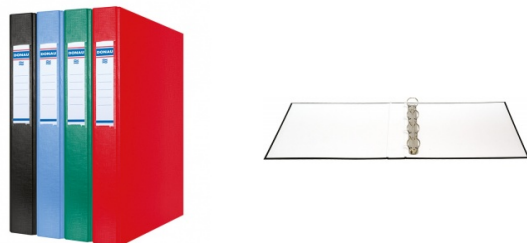

Karta katalogowa produktu str. 2

Segregator ringowy DONAU, PP, A4/4R/25mm, czarny

Wymiary

Format	A4
Gramatura (g/m²)	1170
Grubość (mm)	100µm
Karton (mm)	1,9
Szerokość (mm)	40
Wymiary (mm)	40x320x262

Certyfikaty

Nowy produkt w ofercie	Standard
Hit	Standard
Ilość lat gwarancji	2

Wspólny słownik zamówień

CPV	30199500-5 Segregatory, pudełka na listy, pudełka do przechowywania i podobne wyroby

Jednostki logistyczne

Jednostka 1	10 sztuk
Jednostka 2	720 sztuk

Pozostałe zdjęcia produktu

Serdecznie zapraszamy do współpracy
Eko biuro Zespół