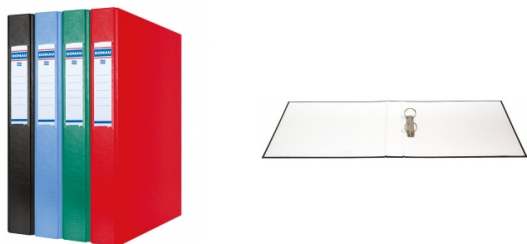

Karta katalogowa produktu str. 2

Segregator ringowy DONAU, PP, A4/2R/25mm, czarny

Format	A4
Gramatura (g/m2)	1170
Grubość (mm)	100µm
Karton (mm)	1,9
Szerokość (mm)	40
Wymiary (mm)	40x320x262

Certyfikaty

Nowy produkt w ofercie	Standard
Hit	Standard
Ilość lat gwarancji	2

Wspólny słownik zamówień

CPV	30199500-5 Segregatory, pudełka na listy, pudełka do przechowywania i podobne wyroby

Jednostki logistyczne

Jednostka 1	10 sztuk
Jednostka 2	720 sztuk

Pozostałe zdjęcia produktu

Serdecznie zapraszamy do współpracy
Eko biuro Zespół