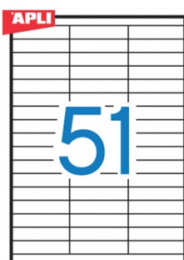

### Podstawowe parametry produktu

Numer produktu w systemie	2225
Numer dostawcy	AP1294
Numer Celcen	14-00050-2
Kod kreskowy	8410782012948
Nazwa produktu	Etykiety uniwersalne APLI, 70x16,9mm, prostokątne, białe 100 ark.
Opis	uniwersalne etykiety samoprzylepne do drukarek atramentowych, laserowych i kserokopiarek; specjalna formuła kleju nie ulega rozpuszczeniu przy wysokich temperaturach, dzięki czemu nie wycieka i nie odkłada się na mechanizmie drukarki; rozmiar etykiety: 70x16,9mm; liczba etykiet na arkuszu: 51; gramatura: 143gsm (papier matowy); białość: 162 CIE; rozmiary etykiet zgodne z najbardziej popularnymi programami komputerowymi; posiadają certyfikat FSC, który gwarantuje, że papier pochodzi z ekologicznie zarządzanych obszarów leśnych; darmowy program do projektowania i wydruku etykiet APLI SOFT kompatybilny również z oprogramowaniem Windows 7 dostępny na stronach producenta lub pbs; 100 arkuszy w j.s.; kolor biały
Kategoria	Etykiety samoprzylepne
Klasa	Premium
Marka	APLI
Kolor	
Kolor	Biały

### Cecha

Karta katalogowa produktu str. 2

**Etykiety uniwersalne APLI, 70x16,9mm, prostokątne, białe 100 ark.**

Ekologiczność	FSC
Produkt	Etykiety klasyczne
Typ	Inkjet, laser, copier
Kształt	Prostokątne
Materiał	Papier
W ofercie od	2013-01

**Wymiary**

Gramatura (g/m2)	143
Wymiary (mm)	70x16,9

**Ilość**

Ilość arkuszy	100
Ilość etykiet na arkuszu	51

**Certyfikaty**

Nowy produkt w ofercie	Standard
Hit	Hit

**Wspólny słownik zamówień**

CPV	30192800-9 Etykiety samoprzylepne
-----	-----------------------------------

**Jednostki logistyczne**

Jednostka 1	5 sztuk
-------------	---------

**Pozostałe zdjęcia produktu**

Serdecznie zapraszamy do współpracy  
Eko biuro Zespół