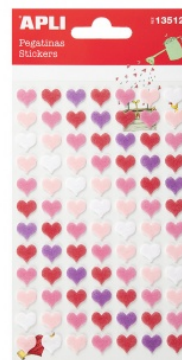

## Naklejki APLI, filc, serca, 84 szt., mix kolorów

- Naklejki w kształcie serduszka wykonane z filcu
- Do wykorzystania przy różnego rodzaju pracach kreatywnych w domu i szkole
- Mix kolorów
- 84 szt. w opakowaniu
- 1 op. w j.s.