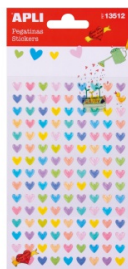

Karta katalogowa produktu:

Naklejki APLI, filc, serca, 84 szt., mix kolorów

- Naklejki w kształcie serduszka wykonane z filcu
- Do wykorzystania przy różnego rodzaju pracach kreatywnych w domu i szkole
- Mix kolorów
- 84 szt. w opakowaniu
- 1 op. w j.s.

Cena 7,11 PLN brutto

Podstawowe parametry produktu

Numer produktu w systemie	133526
Numer dostawcy	AP13512
Numer Celcen	2366-00436-8
Kod kreskowy	8410782135128
Nazwa produktu	Naklejki APLI, filc, serca, 84 szt., mix kolorów
Opis	naklejki w kształcie serduszka wykonane z filcu; do wykorzystania przy różnego rodzaju pracach kreatywnych w domu i szkole; mix kolorów; 84 szt. w opakowaniu; 1 op. w j.s.
Kategoria	Produkty kreatywne
Marka	APLI

Kolor

Kolor	Mix kolorów
-------	-------------

Cecha

Produkt	Naklejki
Typ	Serca
Rodzaj	Do prac kreatywnych
Kształt	Serca
W ofercie od	2015-03

Certyfikaty

Nowy produkt w ofercie	Standard
Hit	Standard

Jednostki logistyczne

Jednostka 1	500 sztuk
Jednostka 2	15000 sztuk

Pozostałe zdjęcia produktu

Karta katalogowa produktu str. 2

Naklejki APLI, filc, serca, 84 szt., mix kolorów

Serdecznie zapraszamy do współpracy
Eko biuro Zespół