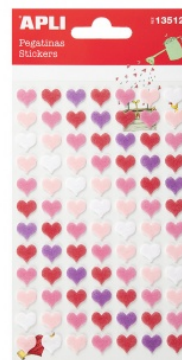

Karta katalogowa produktu:

Naklejki APLI, filc, serca, 84 szt., mix kolorów

- Naklejki w kształcie serduszka wykonane z filcu
- Do wykorzystania przy różnego rodzaju pracach kreatywnych w domu i szkole
- Mix kolorów
- 84 szt. w opakowaniu
- 1 op. w j.s.

Cena 7,11 PLN brutto

Podstawowe parametry produktu

Numer produktu w systemie	133526
Numer dostawcy	AP13512
Numer Celcen	2366-00436-8
Kod kreskowy	8410782135128
Nazwa produktu	Naklejki APLI, filc, serca, 84 szt., mix kolorów
Opis	naklejki w kształcie serduszka wykonane z filcu; do wykorzystania przy różnego rodzaju pracach kreatywnych w domu i szkole; mix kolorów; 84 szt. w opakowaniu; 1 op. w j.s.
Kategoria	Produkty kreatywne
Marka	APLI

Kolor

Kolor	Mix kolorów
-------	-------------

Cecha

Produkt	Naklejki
Typ	Serca
Rodzaj	Do prac kreatywnych
Kształt	Serca
W ofercie od	2015-03

Certyfikaty

Nowy produkt w ofercie	Standard
Hit	Standard

Jednostki logistyczne