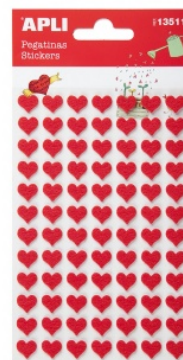

Karta katalogowa produktu:

Naklejki APLI, filc, serca, 84 szt., czerwone

- Naklejki w kształcie serduszka wykonane z filcu
- Do wykorzystania przy różnego rodzaju pracach kreatywnych w domu i szkole
- Kolor: czerwony
- 84 szt. w opakowaniu
- 1 op. w j.s.

Cena 7,11 PLN brutto

Podstawowe parametry produktu

| | |
|---------------------------|---|
| Numer produktu w systemie | 133525 |
| Numer dostawcy | AP13511 |
| Numer Celcen | 2366-00435-26 |
| Kod kreskowy | 8410782135111 |
| Nazwa produktu | Naklejki APLI, filc, serca, 84 szt., czerwone |
| Opis | naklejki w kształcie serduszka wykonane z filcu; do wykorzystania przy różnego rodzaju pracach kreatywnych w domu i szkole; kolor: czerwony; 84 szt. w opakowaniu; 1 op. w j.s. |
| Kategoria | Produkty kreatywne |
| Klasa | Standard |
| Marka | APLI |

Kolor

| | |
|-------|----------|
| Kolor | Czerwony |
|-------|----------|

Cecha

| | |
|--------------|---------------------|
| Produkt | Naklejki |
| Typ | Serca |
| Rodzaj | Do prac kreatywnych |
| Kształt | Serca |
| W ofercie od | 2015-03 |