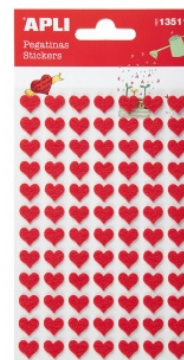

Karta katalogowa produktu:

Naklejki APLI, filc, serca, 84 szt., czerwone

- Naklejki w kształcie serduszka wykonane z filcu
- Do wykorzystania przy różnego rodzaju pracach kreatywnych w domu i szkole
- Kolor: czerwony
- 84 szt. w opakowaniu
- 1 op. w j.s.

Cena 7,11 PLN brutto

Podstawowe parametry produktu

Numer produktu w systemie	133525
Numer dostawcy	AP13511
Numer Celcen	2366-00435-26
Kod kreskowy	8410782135111
Nazwa produktu	Naklejki APLI, filc, serca, 84 szt., czerwone
Opis	naklejki w kształcie serduszka wykonane z filcu; do wykorzystania przy różnego rodzaju pracach kreatywnych w domu i szkole; kolor: czerwony; 84 szt. w opakowaniu; 1 op. w j.s.
Kategoria	Produkty kreatywne
Klasa	Standard
Marka	APLI

Kolor

Kolor	Czerwony
-------	----------

Cecha

Produkt	Naklejki
Typ	Serca
Rodzaj	Do prac kreatywnych
Kształt	Serca
W ofercie od	2015-03

Certyfikaty

Nowy produkt w ofercie	Standard
Hit	Standard

Jednostki logistyczne

Jednostka 1	5 sztuk
-------------	---------

Pozostałe zdjęcia produktu

Karta katalogowa produktu str. 2

Naklejki APLI, filc, serca, 84 szt., czerwone

Serdecznie zapraszamy do współpracy

Eko biuro Zespół