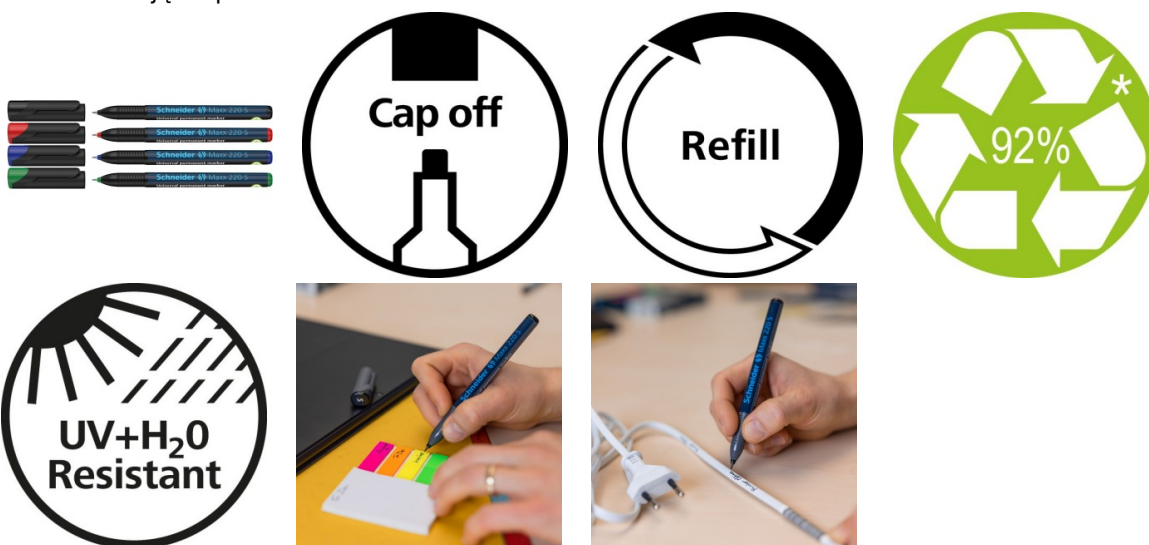

Karta katalogowa produktu str. 2

Zestaw foliopisów permanentnych SCHNEIDER Maxx 220, S, 0,4 mm, 4 szt., pudełko z zawieszką, mix kolorów

Wymiary

Grubość linii (mm)	0,4
Końcówka (mm)	0,4

Certyfikaty

Nowy produkt w ofercie	Standard
Hit	Standard

Wspólny słownik zamówień

CPV	30192125-3 Pisaki

Jednostki logistyczne

Jednostka 1	40 sztuk
Jednostka 2	6720 sztuk

Pozostałe zdjęcia produktu

Serdecznie zapraszamy do współpracy
Eko biuro Zespół