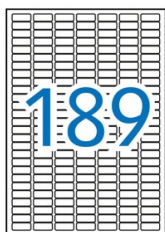

Karta katalogowa produktu str. 2

Etykiety uniwersalne APLI, 25,4x10mm, zaokrąglone, białe 10 ark.

Ilość

Ilość arkuszy	10
Ilość etykiet na arkuszu	189

Certyfikaty

Nowy produkt w ofercie	Standard
Hit	Standard

Wspólny słownik zamówień

CPV	30192800-9 Etykiety samoprzylepne

Pozostałe zdjęcia produktu

Serdecznie zapraszamy do współpracy
Eko biuro Zespół