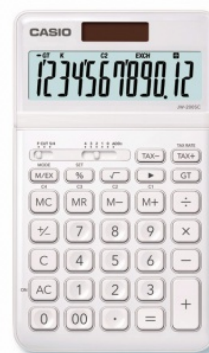

Karta katalogowa produktu:

Kalkulator biurowy CASIO JW-200SC-WE-S, 12-cyfrowy 109x183,5mm, biały

- 12-cyfrowy wyświetlacz
- Duży, regulowany wyświetlacz
- Wymiary 109x183,5mm
- Metalowa obudowa
- Plastikowe klawisz, podwójne zasilanie, znak +/-, key rollover, obliczenia podatkowe TAX, znacznik części tysięcznej, konwersja walut, korekta ostatniej cyfry, suma GT
- 2 lata gwarancji
- Kolor: biały

CASIO

Cena 132,98 PLN brutto

Podstawowe parametry produktu

Numer produktu w systemie	624499
Numer dostawcy	K-CJW200SCWEB
Numer Celcen	13-03323-6
Kod kreskowy	4549526612534
Nazwa produktu	Kalkulator biurowy CASIO JW-200SC-WE-S, 12-cyfrowy 109x183,5mm, biały
Opis	12-cyfrowy wyświetlacz; Duży, regulowany wyświetlacz; Wymiary 109x183,5mm; Metalowa obudowa; Plastikowe klawisz, podwójne zasilanie, znak +/-, key rollover, obliczenia podatkowe TAX, znacznik części tysięcznej, konwersja walut, korekta ostatniej cyfry, suma GT; 2 lata gwarancji; kolor: biały
Kategoria	Kalkulatory
Marka	CASIO

Kolor

Kolor	Biały
-------	-------

Cecha

Produkt	Kalkulator biurowy
W ofercie od	2023-04

Certyfikaty

Nowy produkt w ofercie	Standard
Hit	Hit

Wspólny słownik zamówień

CPV	30141200-1 Kalkulatory biurkowe
-----	---------------------------------

Pozostałe zdjęcia produktu

Serdecznie zapraszamy do współpracy

Karta katalogowa produktu str. 2

Kalkulator biurowy CASIO JW-200SC-WE-S, 12-cyfrowy 109x183,5mm, biały

Eko biuro Zespół