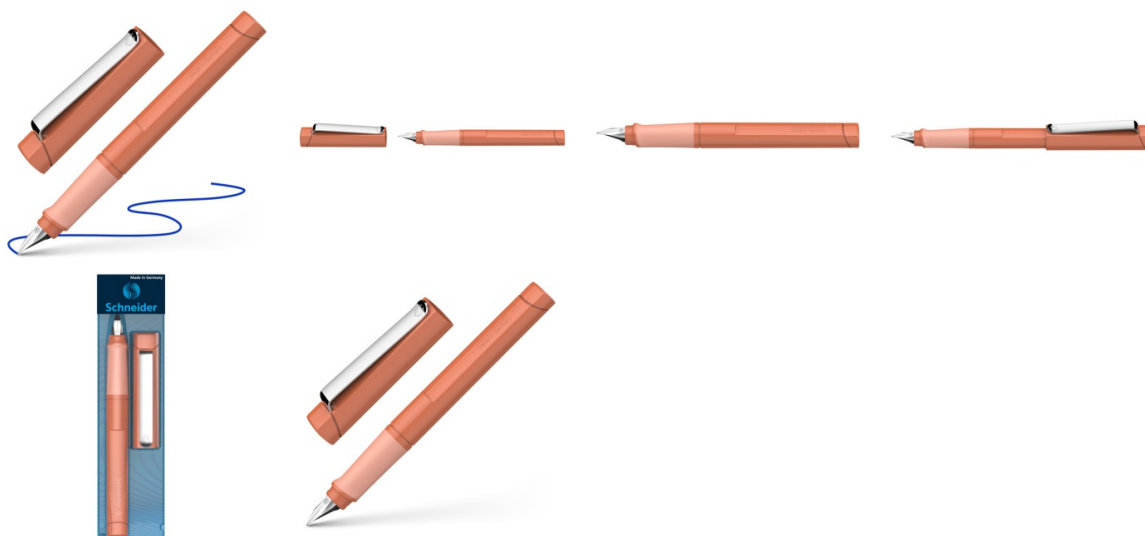

Karta katalogowa produktu str. 2

Pióro wieczne SCHNEIDER Base, L, brązowe

CPV	30192122-2 Pióra wieczne

Jednostki logistyczne

Jednostka 1	15 sztuk
Jednostka 2	2520 sztuk

Pozostałe zdjęcia produktu

Serdecznie zapraszamy do współpracy
Eko biuro Zespół